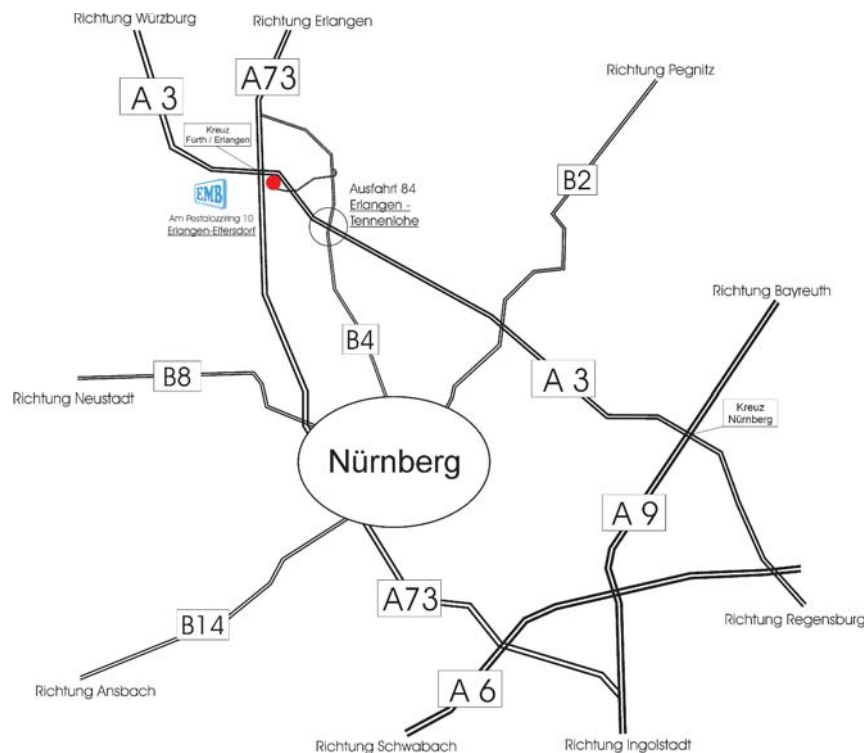

Faxantwort: 09131 68779-20

Firma: _____

Ansprechpartner: _____

Straße: _____

PLZ, Ort: _____

Telefon: _____

eMail: _____

☐

Bitte senden Sie mir eine Version ihrer EMB-Mietpreisliste 2008 zu, welche für mich völlig kostenfrei und unverbindlich ist.

☐

Bitte kontaktieren Sie mich vorab per eMail oder Telefon.

☐

Bei mir besteht dringender Mietbedarf, ein Aussendienstmitarbeiter von Ihnen sollte schnellstmöglich mit uns in Kontakt treten.

**Niederlassung Erlangen
Am Pestalozziring 10
91058 Erlangen**